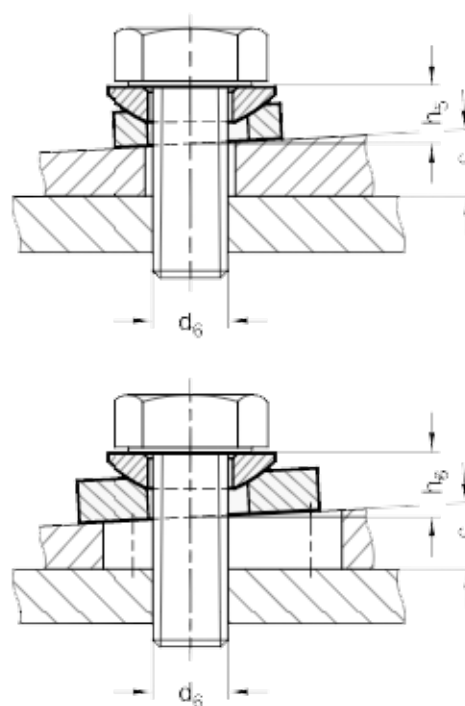

Varenummer: 20805015
Beskrivelse: E+G Kugleskive
DIN 6319-15-C

Mål

Assembly examples

$d_1 = 15.0$
 $d_3 = 28$
 $d_6 = M14$
 $H_1 = 1.2$
 $H_2 = 5.0$
 $H_4 = 8.5$
 $r = 22$