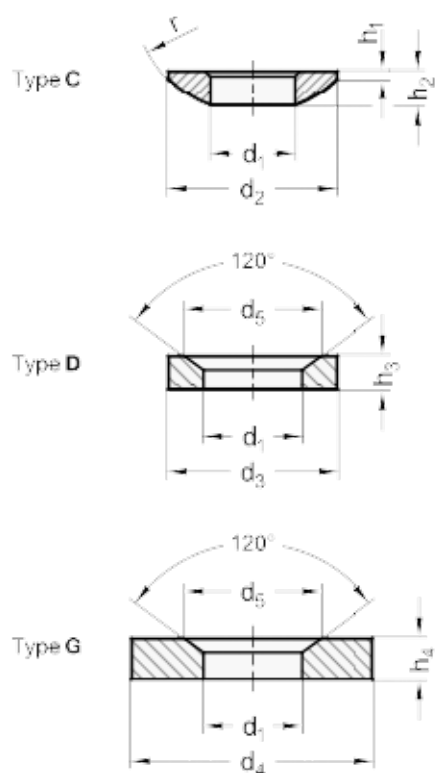

Varenummer: 20805015
Beskrivelse: E+G Kugleskive
DIN 6319-15-C

Mål

Assembly examples

$d_1 = 15.0$
 $d_3 = 28$
 $d_6 = M14$
 $H_1 = 1.2$
 $H_2 = 5.0$
 $H_4 = 8.5$
 $r = 22$